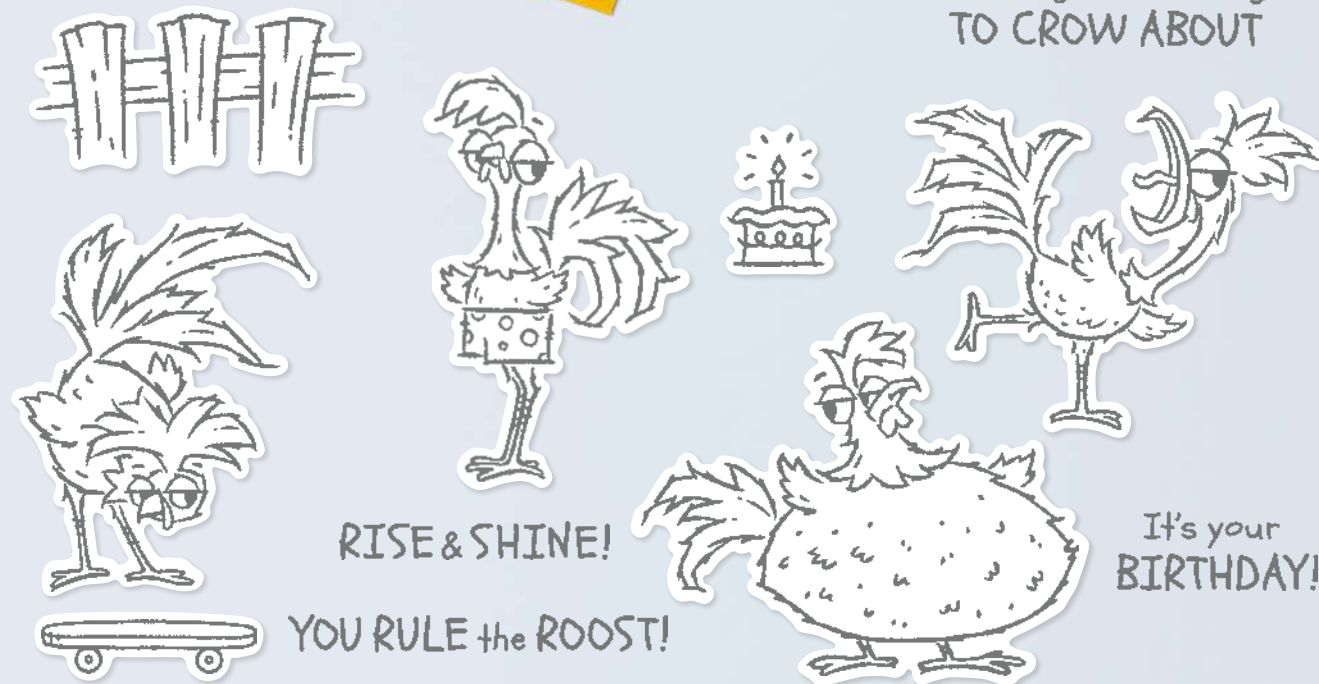

You've got something
TO CROW ABOUT