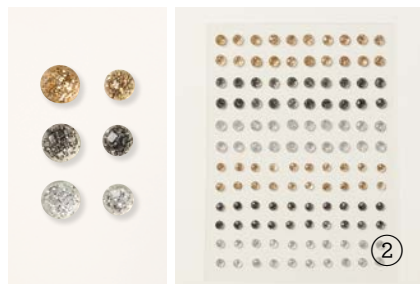

N 1. CERCLES IRISÉS À SECOUER • 161625 | 8,50 € | £6.75
2 mm, 3 mm. 9 g.

2. ATTACHES PARISIENNES RONDES ET CARRÉES
155570 | 8,50 € | £6.75
200 attaches parisiennes métallisées à tête plate, en 2 formes.
3,2 mm, 6,4 mm. Blanc, noir.

N 3. SEQUINS ARGENT EN VRAC • 161626 | 8,00 € | £6.25
Environ 1 200 pièces. 3 mm, 4 mm, 5 mm. Coordonnés à l'assortiment de collection Les boutiques (p. 30-31).

4. ORNEMENTS MARGUERITES EN VRAC • 160555 | 8,50 € | £6.75
300 pièces. 5 mm. Blanc, Flamant fougueux, jaune, Vert olive.