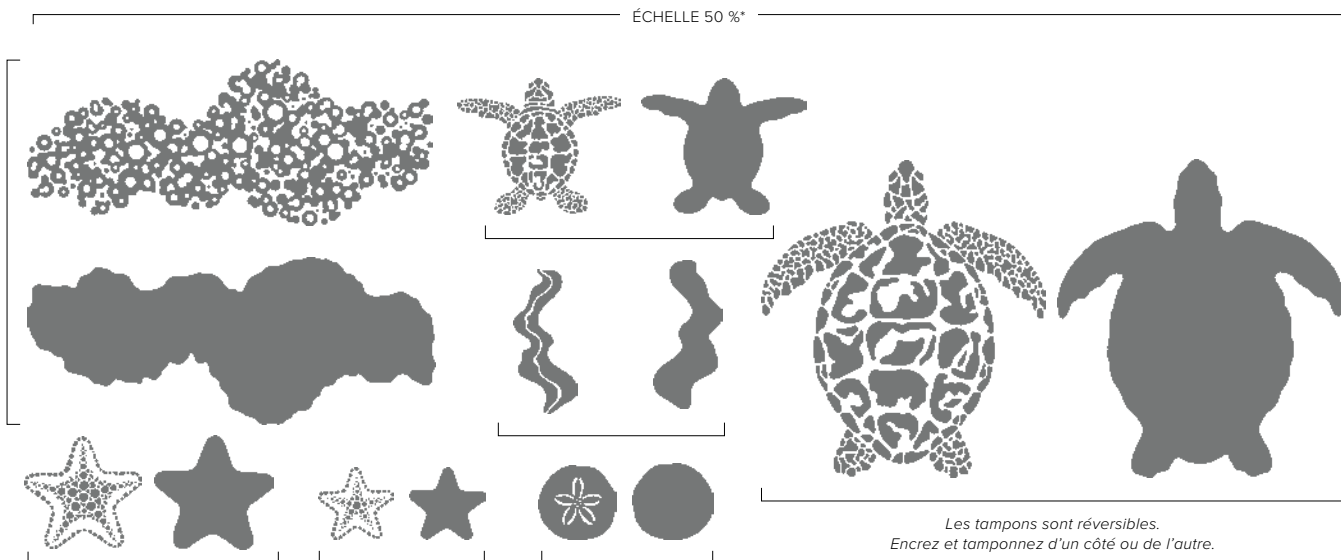

○ Coordonné aux poinçons Amour pour toi (p. 162)

SEA TURTLE • 160500 | 26,00 € | £20.00

8 tampons en résine (blocs transparents suggérés : b, d, e, i)

DEUX FOIS PLUS BELLES !

Rendez vos créations papier deux fois plus belles avec nos tampons Reversibles™ ; des tampons en résine avec des images que vous pouvez utiliser des deux côtés !