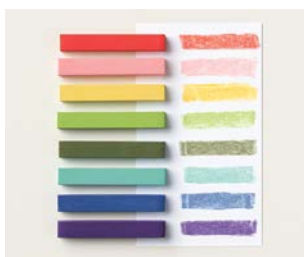

ASSORTIMENT DOUX PASTELS
161701 | 11,00 € | £8.50
Craies de pastel pour le coloriage. Faciles à utiliser avec différents outils de coloriage (p. 137). 1 de chacune des 8 couleurs. Bleu nuit, Calicot coquelicot, Copacabana, Feuillage sauvage, Flamant fougueux, Grappe gourmande, Grenouille guillerette, Narcisse délice.