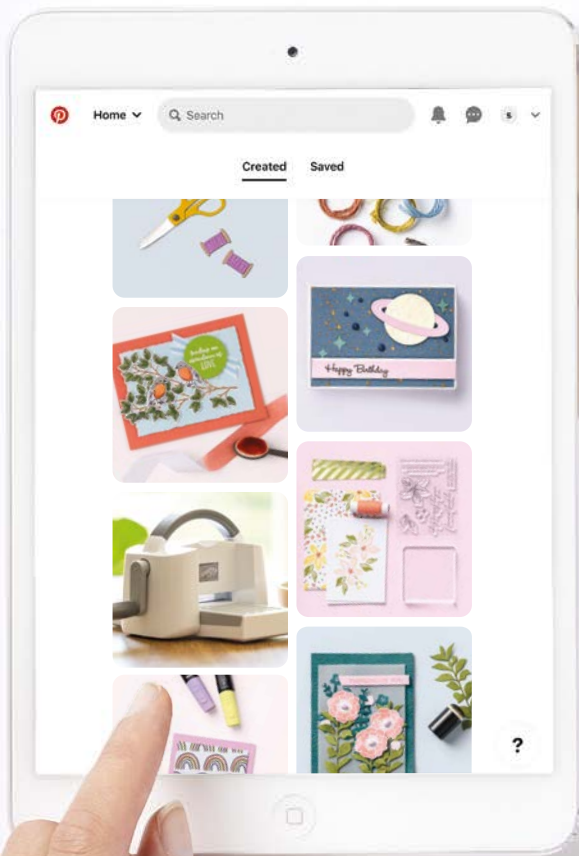

LANCEZ-VOUS

Il y a tellement de manières de faire partie de notre communauté. Choisissez une façon qui vous plaît (ou plusieurs), puis lancez-vous.

.....

TROUVEZ L'INSPIRATION

Trouvez et partagez de l'inspiration créative sur les médias sociaux en utilisant #CreerAvecStampinUp