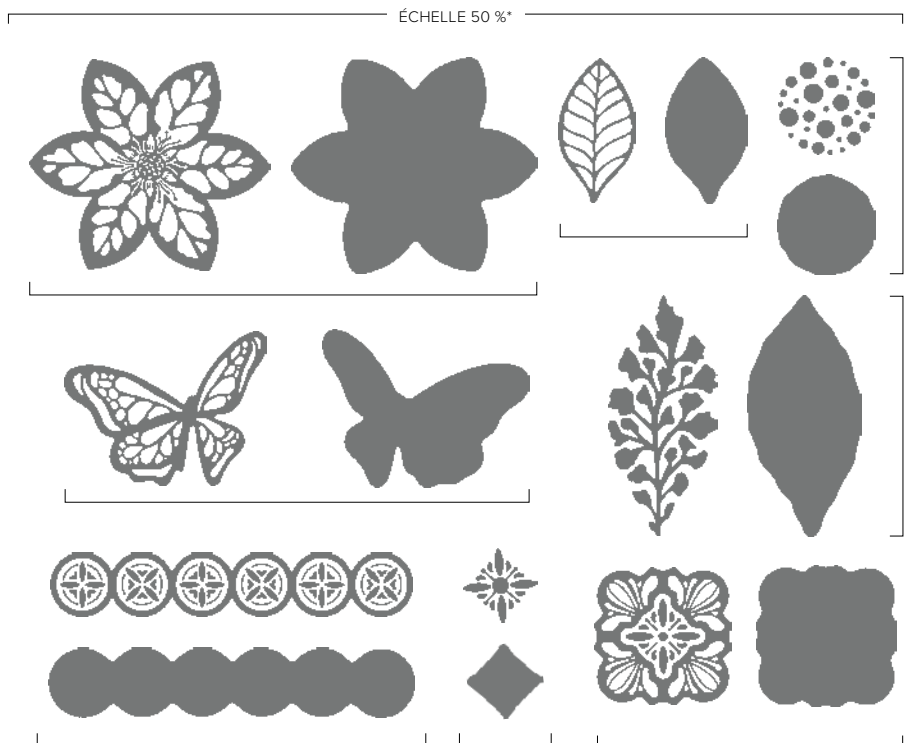

N ENCHANTED BUTTERFLY • 161279 | 30,00 € | £23.00
9 tampons en résine (blocs transparents suggérés : a, b, c, d, i)