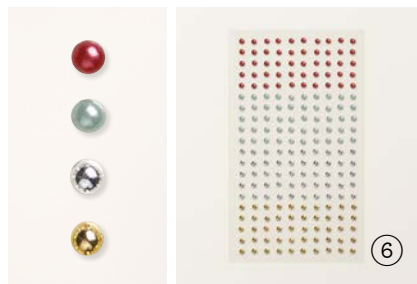

N 1. CERCLES IRISÉS À SECOUER • 161625 | 8,50 € | £6.75
2 mm, 3 mm. 9 g.

2. ATTACHES PARISIENNES RONDES ET CARRÉES
155570 | 8,50 € | £6.75
200 attaches parisiennes métallisées à tête plate, en 2 formes.
3,2 mm, 6,4 mm. Blanc, noir.

N 3. SEQUINS ARGENT EN VRAC • 161626 | 8,00 € | £6.25
Environ 1 200 pièces. 3 mm, 4 mm, 5 mm. Coordonnés à l'assortiment de collection Les boutiques (p. 30-31).

4. ORNEMENTS MARGUERITES EN VRAC • 160555 | 8,50 € | £6.75
300 pièces. 5 mm. Blanc, Flamant fougueux, jaune, Vert olive.