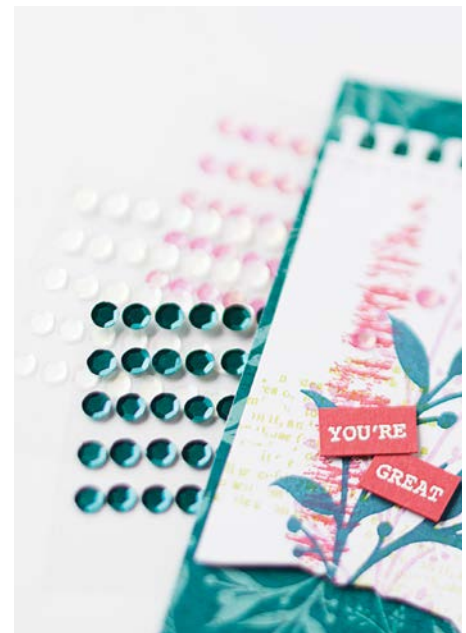

Papier de la série Design 12" x 12" (30,5 x 30,5 cm) Œuvre magistrale • 161192 | 15,25 € | £11.75 [P. 132]

Trio de sequins autocollants • 161206 | 9,75 € | £7.50 [P. 141]

LIMONADE À LA LIMETTE

PAON PIMPANT