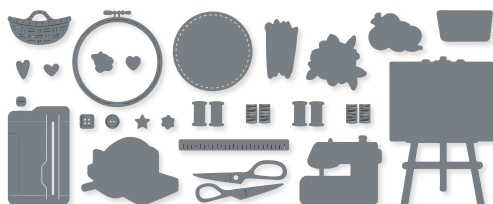

N CRÉER AVEC TOI • 161225 | 48,00 € | £37.00
21 poinçons. Grand poinçon : 3-9/16" x 2-9/16" (9 x 6,5 cm).

10%
LOT À PRIX RÉDUIT

N LOT CRÉER AVEC TOI
161227 | 74,00 € + £57,00 66,50 € | £51.25
Résine •
Set de tampons Créer avec toi (p. 91)
+ poinçons Créer avec toi