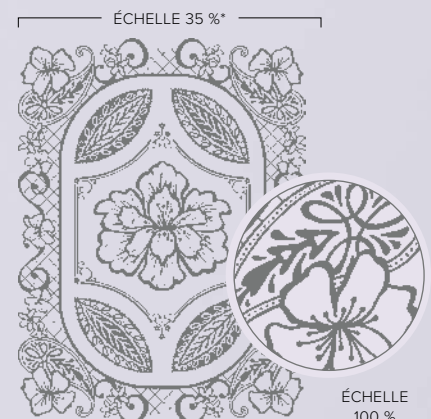

ÉCHELLE 35 %*

ÉCHELLE 100 %

PERFECTLY DETAILED • 160748 | 31,00 € | £24.00
1 tampon amovible (bloc transparent suggéré : f)

PLEIN LA VUE

Nous avons tous les accessoires éblouissants que vous adorez dans un éventail aux couleurs coordonnées. C'est votre moment créatif, votre projet créatif et votre espace créatif : décorez à tout va, et mettez-en plein la vue !