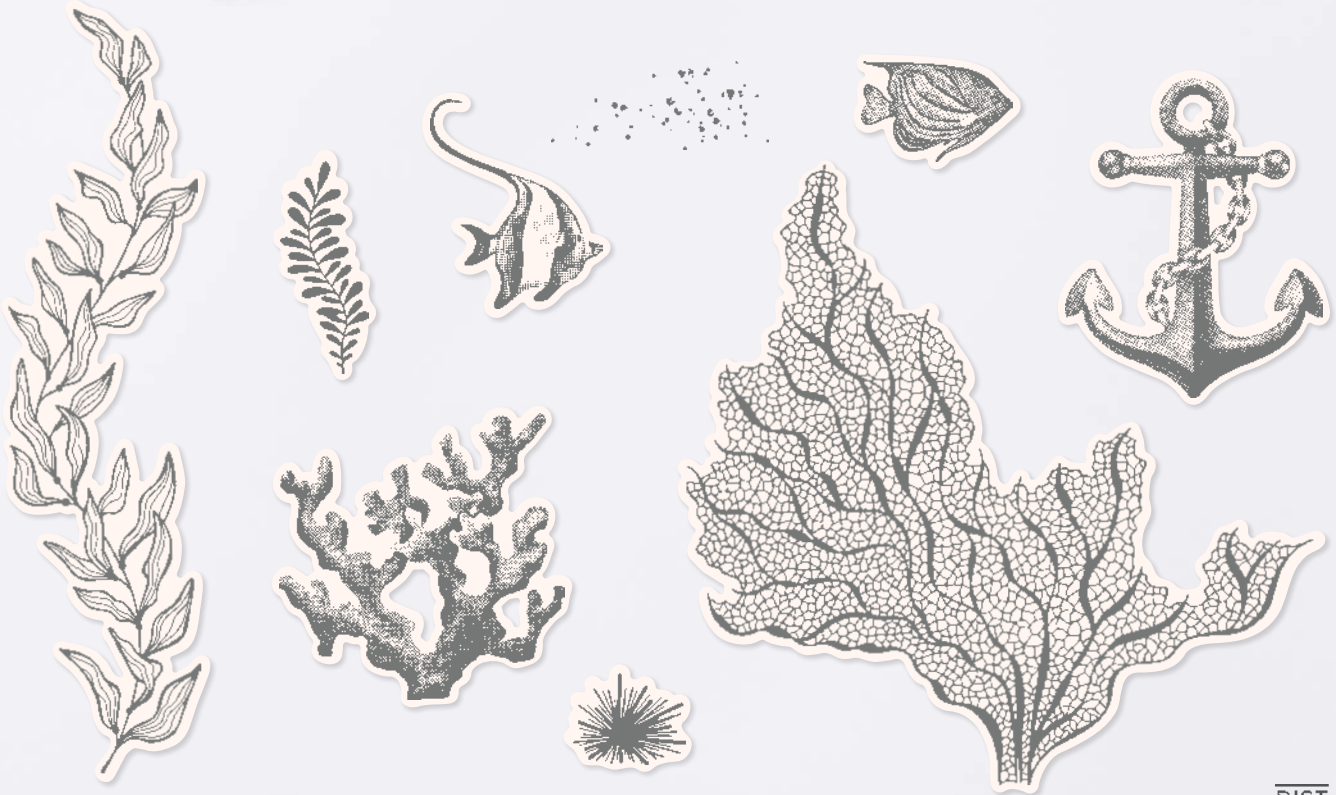

N BEAUTY OF THE DEEP • 161233 | 31,00 € | £24.00
9 tampons amovibles (blocs transparents suggérés : a, b, c, e, h)
O Coordonné aux poinçons Beauté des profondeurs (p. 155)

**DIST
INK
TIVE™**

10%
LOT À PRIX RÉDUIT

+

N LOT BEAUTY OF THE DEEP
161237 | 74,00 € | ~~€55,00~~ 63,75 € | £49.50
Amovibles
Set de tampons Beauty of the Deep
+ poinçons Beautés des profondeurs (p. 155)