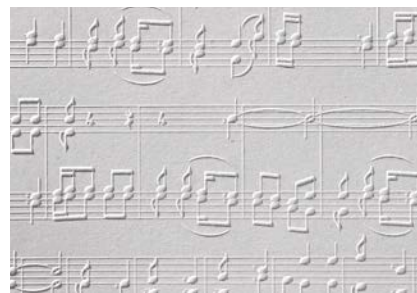

3D MÉLODIE FESTIVE
156392 | 13,50 € | £10.25
6" x 6-1/4" (15,2 x 15,9 cm)