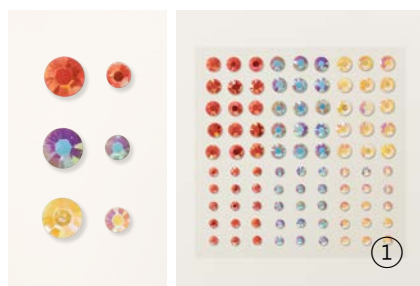

N 1. CERCLES IRISÉS À SECOUER • 161625 | 8,50 € | £6.75
2 mm, 3 mm. 9 g.

2. ATTACHES PARISIENNES RONDES ET CARRÉES
155570 | 8,50 € | £6.75
200 attaches parisiennes métallisées à tête plate, en 2 formes.
3,2 mm, 6,4 mm. Blanc, noir.

1. GEMMES PASTEL IRISÉES

160429 | 9,75 € | £7.50

90 pièces autocollantes : 30 de chacune des 3 couleurs. 4 mm, 6 mm. Corail calypso, Béguin bleu, or.

2. GEMMES AUTOCOLLANTES

ÉTINCELANTES • 161288 | 10,50 € | £8.00

120 pièces. 4 mm, 5 mm. Blanc, champagne, noir.

3. PAQUET DE TROIS GEMMES

DÉCORATIVES • 161624 | 9,25 € | £7.00

150 pièces autocollantes. 4 mm, 5 mm. Mystérieuse brume, Freesia en fleur, Lagon lointain.

4. PAQUET DE QUATRE GEMMES

DÉCORATIVES • 161623 | 9,75 € | £7.50

160 pièces autocollantes. 4 mm, 5 mm. Paon pimpant, Bleuets des bois, Explosion de baies, Limonade à la limette.

5. GEMMES AUTOCOLLANTES UNIES

161300 | 9,75 € | £7.50

180 pièces. 3 mm, 4 mm, 5 mm. Coordonnées à la collection Fraîche marguerite (p. 110-111). Chamotte cuivrée, Bleu bohème, Lueur estivale.

6. PERLES FESTIVES

159963 | 8,50 € | £6.75

200 pièces autocollantes. 3 mm. Argent, Cerise carmin, or, vert.

7. BIJOUX CLASSIQUES PERLE IRISÉE

158987 | 9,25 € | £7.00

150 pièces autocollantes. 3 mm, 4 mm.

8. PERLES PLATES AUTOCOLLANTES

160449 | 11,00 € | £8.50

80 pièces. 5 mm, 8 mm. Irisé.

9. PERLES IN COLOR 2022-2024

161621 | 8,50 € | £6.75

200 pièces autocollantes. 4 mm. Perruche de parade, Tahiti en mer, Sorbet sucré, Scène stellaire, Oasis d'orchidées.

10. BIJOUX CLASSIQUES CRISTAL DU RHIN

144220 | 7,50 € | £5.75

140 pièces autocollantes. 3 mm, 4 mm, 5 mm.

11. BIJOUX CLASSIQUES CRISTAL DU RHIN

IRISÉ • 158130 | 9,25 € | £7.00

200 pièces autocollantes. 4 mm, 5 mm, 6 mm.

12. PAPILLONS EN LAITON BROSSÉ

158136 | 12,25 € | £9.50

80 pièces autocollantes. 5 mm, 7 mm.