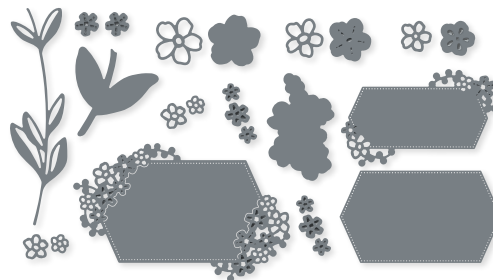

PARC ROMANESQUE • 160566 | 42,00 € | £32.00
18 poinçons. Grand poinçon : 4-1/16" x 2-5/8" (10,3 x 6,7 cm).
Coordonnés au set de tampons Parc romanesque (p. 36).