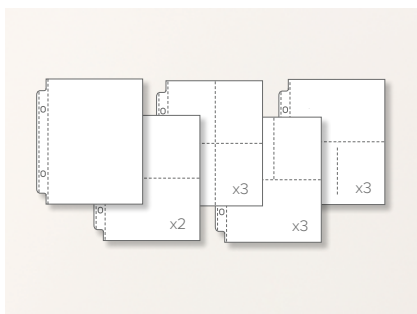

ASSORTIMENT DE PAGES DE CLASSEUR À POCHETTES PHOTO 6" X 8" (15,2 X 20,3 CM)
144205 | 7,75 € | £6.00

Protège-feuilles en polypropylène. 12 pages : 5 agencements différents. N'abîme pas les photos. S'utilise avec l'album 6" x 8" (15,2 x 20,3 cm) Noir nu.