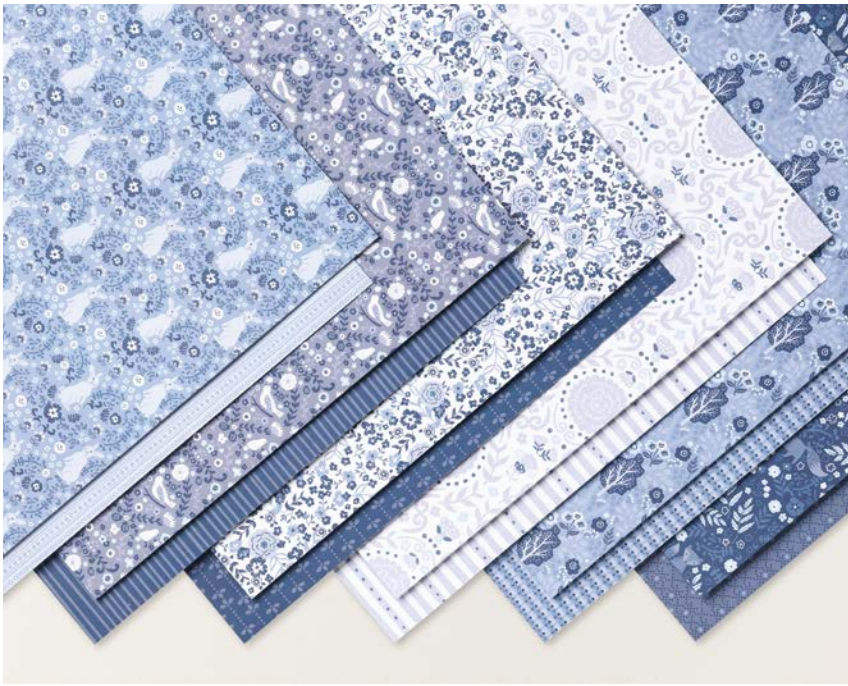

Papier de la série Design 12" x 12" (30,5 x 30,5 cm) Auberge de campagne • 161467 | 15,25 € | £11.75 [P. 129]

Plioir à gaufrage Fleurs de l'auberge • 161473 | 10,50 € | £8.00 [P. 168]

BÉGUIN BLEU

MYSTÉRIEUSE BRUME